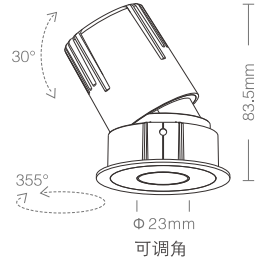

防眩圆孔天花灯(Ø55)

圆形圆孔

*可选配件

产品特性

- 灯具颜色: 金属灰+白色面板
- 主体材质: 压铸铝
- 光学系统: 透镜+面板
- 灯具外观: 金属质感
- 投射方向: 垂直0~30°、水平0~355°
- 防护等级: IP20 可选配IP44防水组件
- 环境温度: -20°~40°
- 重量: 132g

产品规格

- 开孔尺寸: Ø55mm
- 功率: 5W
- 光束角度: 15°、24°、36°
- 天花厚度: 2mm~25mm
- 安装方式: 嵌入式
- 吊顶空间: 大于100mm
- 防眩角度: 40°
- 输入电压: 220~240V~50Hz
- 输入电流: 25mA
- 显指: Ra92
- 色温: 2700K、3000K、3500K、4000K
- 光通量: 318lm、332lm、355lm、368lm (15°)
350lm、364lm、390lm、404lm (24°)
373lm、389lm、416lm、431lm (36°)