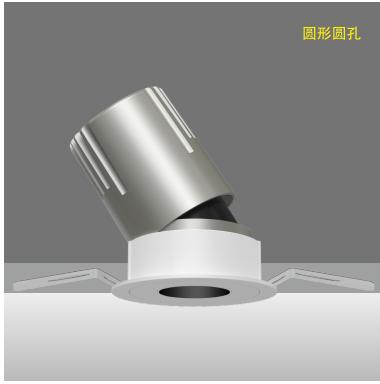

防眩圆孔天花灯(Ø55)

圆形圆孔

*可选配件

产品特性

- 灯具颜色: 金属灰+白色面板
- 主体材质: 压铸铝
- 光学系统: 透镜+面板
- 灯具外观: 金属质感
- 投射方向: 垂直0~30°、水平0~355°
- 防护等级: IP20 可选配IP44防水组件
- 环境温度: -20°~40°
- 重量: 132g

产品规格

- 开孔尺寸: Ø55mm
- 功率: 5W
- 光束角度: 15°、24°、36°
- 天花厚度: 2mm~25mm
- 安装方式: 嵌入式
- 吊顶空间: 大于100mm
- 防眩角度: 40°
- 输入电压: 220~240V~50Hz
- 输入电流: 25mA
- 显指: Ra92
- 色温: 2700K、3000K、3500K、4000K
- 光通量: 318lm、332lm、355lm、368lm (15°)
350lm、364lm、390lm、404lm (24°)
373lm、389lm、416lm、431lm (36°)