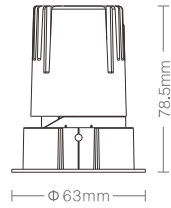

防眩圆孔天花灯(Ø55)

圆形圆孔

*可选配件

产品特性

- 灯具颜色: 金属灰+白色面板
- 主体材质: 压铸铝
- 光学系统: 透镜+面板
- 灯具外观: 金属质感
- 投射方向: 垂直0~30°、水平0~355°
- 防护等级: IP20 可选配IP44防水组件
- 环境温度: -20°~40°
- 重量: 132g

产品规格

- 开孔尺寸: Ø55mm
- 功率: 5W
- 光束角度: 15°、24°、36°
- 天花厚度: 2mm~25mm
- 安装方式: 嵌入式
- 吊顶空间: 大于100mm
- 防眩角度: 40°
- 输入电压: 220~240V~50Hz
- 输入电流: 25mA
- 显指: Ra92
- 色温: 2700K、3000K、3500K、4000K
- 光通量: 318lm、332lm、355lm、368lm (15°)
350lm、364lm、390lm、404lm (24°)
373lm、389lm、416lm、431lm (36°)