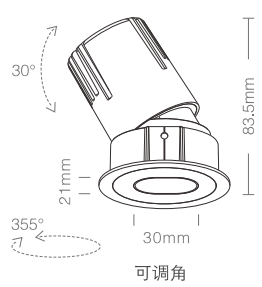

## 产品特性

- 灯具颜色: 金属灰+白色面板
- 主体材质: 压铸铝
- 光学系统: 透镜+面板
- 灯具外观: 金属质感
- 投射方向: 垂直0~30°、水平0~355°
- 防护等级: IP20 可选配IP44防水组件
- 环境温度: -20°~40°
- 重量: 131g

## 产品规格

- 开孔尺寸: Ø55mm
- 功率: 7W
- 光束角度: 15°、24°、36°
- 天花厚度: 2mm~25mm
- 安装方式: 嵌入式
- 吊顶空间: 大于100mm
- 防眩角度: 40°
- 输入电压: 220~240V~50Hz
- 输入电流: 33mA
- 显指: Ra92
- 色温: 2700K、3000K、3500K、4000K
- 光通量: 406lm、423lm、452lm、469lm (15°)  
449lm、468lm、501lm、519lm (24°)  
480lm、500lm、536lm、556lm (36°)