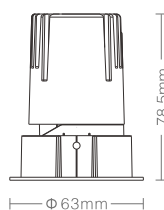

## 产品特性

- 灯具颜色: 金属灰+白色面板
- 主体材质: 压铸铝
- 光学系统: 透镜+面板
- 灯具外观: 金属质感
- 投射方向: 垂直0~30°、水平0~355°
- 防护等级: IP20 可选配IP44防水组件
- 环境温度: -20°~40°
- 重量: 131g

## 产品规格

- 开孔尺寸: Ø55mm
- 功率: 7W
- 光束角度: 15°、24°、36°
- 天花厚度: 2mm~25mm
- 安装方式: 嵌入式
- 吊顶空间: 大于100mm
- 防眩角度: 40°
- 输入电压: 220~240V~50Hz
- 输入电流: 33mA
- 显指: Ra92
- 色温: 2700K、3000K、3500K、4000K
- 光通量: 406lm、423lm、452lm、469lm (15°)  
449lm、468lm、501lm、519lm (24°)  
480lm、500lm、536lm、556lm (36°)