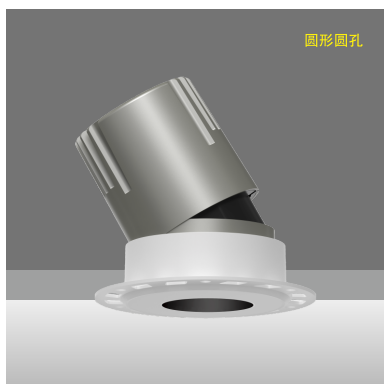

# 防眩圆孔天花灯(Ø75无边)

\*可选配件

## 产品特性

- 灯具颜色: 金属灰+白色面板
- 主体材质: 压铸铝
- 光学系统: 透镜+面板
- 灯具外观: 金属质感
- 投射方向: 垂直0~30°、水平0~355°
- 防护等级: IP20 可选配IP44防水组件
- 环境温度: -20°~40°
- 重量: 278g

## 产品规格

- 开孔尺寸: Ø 75mm
- 功率: 10W
- 光束角度: 15° 24° 36°
- 天花厚度: 2mm~25mm
- 安装方式: 嵌入式
- 吊顶空间: 大于115mm
- 防眩角度: 40°
- 输入电压: 220~240V~50Hz
- 输入电流: 45mA
- 显指: Ra92
- 色温: 2700K、3000K、3500K、4000K
- 光通量: 525lm、547lm、586lm、674lm (15°)  
584lm、609lm、651lm、676lm (24°)  
622lm、648lm、693lm、719lm (36°)