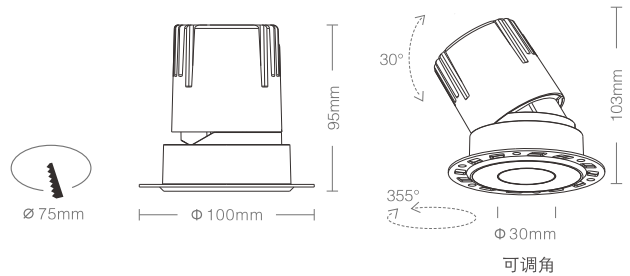

# 防眩圆孔天花灯(Ø75无边)

\*可选配件

## 产品特性

- 灯具颜色: 金属灰+白色面板
- 主体材质: 压铸铝
- 光学系统: 透镜+面板
- 灯具外观: 金属质感
- 投射方向: 垂直0~30°、水平0~355°
- 防护等级: IP20 可选配IP44防水组件
- 环境温度: -20°~40°
- 重量: 278g

## 产品规格

- 开孔尺寸: Ø 75mm
- 功率: 10W
- 光束角度: 15° 24° 36°
- 天花厚度: 2mm~25mm
- 安装方式: 嵌入式
- 吊顶空间: 大于115mm
- 防眩角度: 40°
- 输入电压: 220~240V~50Hz
- 输入电流: 45mA
- 显指: Ra92
- 色温: 2700K、3000K、3500K、4000K
- 光通量: 525lm、547lm、586lm、674lm (15°)  
584lm、609lm、651lm、676lm (24°)  
622lm、648lm、693lm、719lm (36°)