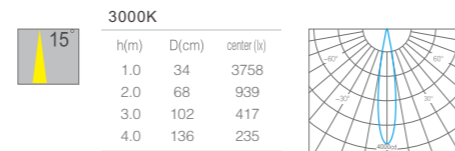

产品特性
Product Features

产品型号: AM130S08-B
灯具颜色: 亮银色(Bright Silver)
主体材质: 不锈钢+拉伸铝
(Stainless Steel + Aluminum Extrusion)
防护等级: IP67
环境温度: -20°~40°C

产品规格
Product Specifications

产品尺寸: $\phi 130 \times 139 \text{mm}$
功率: 8W
光束角度: 15° 24° 36°
输入电压: DC 24V
显指: Ra90
色温: 2700K、3000K、3500K、4000K
光通量: 708lm、716lm、738lm、768lm
投射方向: 垂直0 ~ 20° (Vertical 0~20°)
安装方式: 埋地式 (In-ground)

产品特性
Product Features

产品型号: AM130S12-A
灯具颜色: 亮银色(Bright Silver)
主体材质: 不锈钢+拉伸铝
(Stainless Steel + Aluminum Extrusion)
防护等级: IP67
环境温度: -20°~40°C

产品规格
Product Specifications

产品尺寸: $\phi 130 \times 139 \text{mm}$
功率: 12W
光束角度: 15° 24° 36°
输入电压: DC 24V
显指: Ra90
色温: 2700K、3000K、3500K、4000K
光通量: 1062lm、1074lm、1107lm、1152lm
投射方向: /
安装方式: 埋地式 (In-ground)