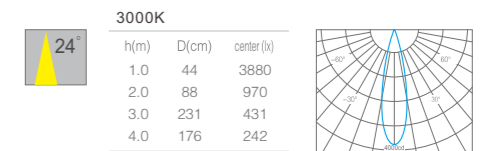

产品特性
Product Features

产品型号: AM173S18-B
灯具颜色: 亮银色(Bright Silver)
主体材质: 不锈钢+拉伸铝
(Stainless Steel + Aluminum Extrusion)
防护等级: IP67
环境温度: -20°~40°C

产品规格
Product Specifications

产品尺寸: $\varnothing 173 \times 156 \text{mm}$
功率: 18W
光束角度: 15° 24° 36°
输入电压: DC 24V
显指: Ra90
色温: 2700K、3000K、3500K、4000K
光通量: 1400lm、1414lm、1456lm、1500lm
投射方向: 垂直0 ~ 20° (Vertical 0~20°)
安装方式: 埋地式 (In-ground)

产品特性
Product Features

产品型号: AM173S18-A
灯具颜色: 亮银色(Bright Silver)
主体材质: 不锈钢+拉伸铝
(Stainless Steel + Aluminum Extrusion)
防护等级: IP67
环境温度: -20°~40°C

产品规格
Product Specifications

产品尺寸: $\varnothing 173 \times 156 \text{mm}$
功率: 18W
光束角度: 15° 24° 36°
输入电压: DC 24V
显指: Ra90
色温: 2700K、3000K、3500K、4000K
光通量: 1400lm、1414lm、1456lm、1500lm
投射方向: /
安装方式: 埋地式 (In-ground)