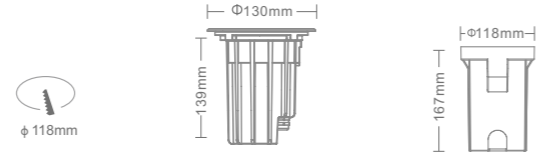

产品特性  
Product Features

产品型号: AM095S04-B  
 灯具颜色: 亮银色(Bright Silver)  
 主体材质: 不锈钢+拉伸铝  
(Stainless Steel + Aluminum Extrusion)  
 防护等级: IP67  
 环境温度: -20°~40°C

产品规格  
Product Specifications

产品尺寸:  $\varnothing 95 \times 90 \text{mm}$   
 功率: 4W  
 光束角度: 15° 25° 30° 40°  
 投射方向: 垂直0 ~ 20° (Vertical 0~20°)  
 安装方式: 地埋式 (In-ground)

产品规格  
Product Specifications

产品尺寸:  $\varnothing 95 \times 90 \text{mm}$   
 功率: 4W  
 光束角度: 15° 25° 30° 40°  
 投射方向: /  
 安装方式: 地埋式 (In-ground)

输入电压: DC 24V  
 显指: Ra90  
 色温: 2700K、3000K、3500K、4000K  
 光通量: 354lm、358lm、369lm、384lm