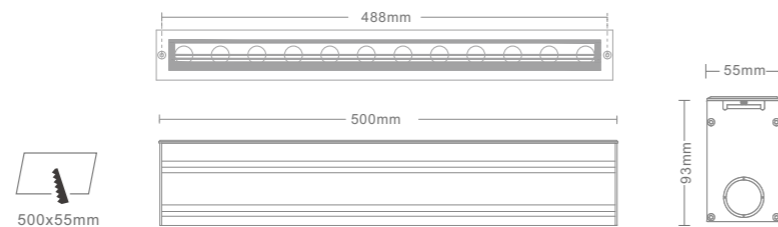

产品特性
Product Features

产品型号: AM500S12-B
灯具颜色: 亮银色(Bright Silver)
主体材质: 不锈钢+拉伸铝
(Stainless Steel + Aluminum Extrusion)
防护等级: IP67
环境温度: -20°~40°C

产品规格
Product Specifications

产品尺寸: 500x55x93mm
功率: 12W
光束角度: 15° 25° 35° 10x45°
投射方向: /
安装方式: 地理式 (In-ground)
输入电压: DC 24V
显指: Ra90
色温: 2700K、3000K、3500K、4000K
光通量: 683lm、690lm、711lm、732lm