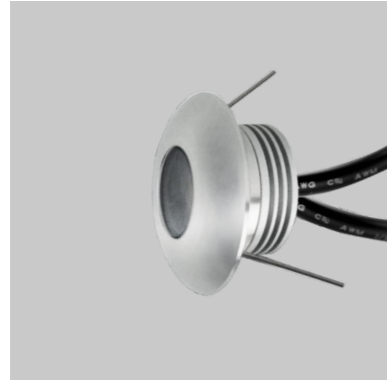

地埋灯  
In-Ground Light

GEOSHEEN  
VITALIZE SPACE VALUE AND SOUL

极成之光  
赋予空间价值与灵魂

1W 3W 4W 6W 8W 9W 12W 18W 24W 36W

地埋灯  
In-Ground Light

GEOSHEEN  
VITALIZE SPACE VALUE AND SOUL

为硬质地块专门特制的一款埋地灯，灯具厚度仅4cm很好地解决了硬质地面安装埋地灯的需求，高压压铸灯体，316不锈钢面圈，全钢化安全玻璃，选用进口芬兰高效透镜，搭配CREE/OSRAM高亮度优质LED，色容差SDCM<3，确保色温一致性防护等级IP67，多种色彩及配光选择。

In-Ground Light for Hardscapes: 4cm ultra-thin. Die-cast body & stainless steel. Premium optics (Finnish lens, CREE/OSRAM LEDs). Excellent color consistency (SDCM<3). IP67 rated.

产品特性  
Product Features

产品型号: AM1040S01-NB3070  
灯具颜色: 雾银色 (Matte Silver)  
主体材质: 铝合金 (Aluminum Alloy)  
防护等级: IP67  
环境温度: -20° ~ 40°C

产品规格  
Product Specifications

产品尺寸:  $\varnothing$ 30mm  
功率: 1W  
光束角度: 70°  
安装方式: 地理式 (In-ground)  
重量: 140g  
输入电压: DC 24V  
显指: Ra90  
色温: 3000K  
光通量: 95lm

\*配件需另外选购

产品特性  
Product Features

产品型号: AM1050S03-NB3060  
灯具颜色: 雾银色 (Matte Silver)  
主体材质: 铝合金 (Aluminum Alloy)  
防护等级: IP67  
环境温度: -20° ~ 40°C

产品规格  
Product Specifications

产品尺寸:  $\varnothing$ 36mm  
功率: 3W  
光束角度: 60°  
安装方式: 地理式 (In-ground)  
重量: 140g  
输入电压: DC 24V  
显指: Ra90  
色温: 3000K  
光通量: 280lm