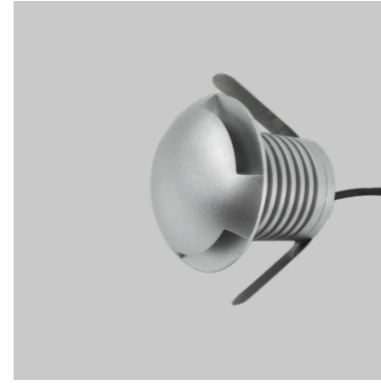

地埋灯  
In-Ground Light

GEOSHEEN  
VITALIZE SPACE VALUE AND SOUL

极成之光  
赋予空间价值与灵魂

1W 3W 4W 6W 8W 9W 12W 18W 24W 36W

地埋灯  
In-Ground Light

GEOSHEEN  
VITALIZE SPACE VALUE AND SOUL

为硬质地块专门特制的一款埋地灯，灯具厚度仅4cm很好地解决了硬质地面安装埋地灯的需求，高压压铸灯体，316不锈钢面圈，全钢化安全玻璃，选用进口芬兰高效透镜，搭配CREE/OSRAM高亮度优质LED，色容差SDCM<3，确保色温一致性防护等级IP67，多种色彩及配光选择。

In-Ground Light for Hardscapes: 4cm ultra-thin. Die-cast body & stainless steel. Premium optics (Finnish lens, CREE/OSRAM LEDs). Excellent color consistency (SDCM<3). IP67 rated.

产品特性  
Product Features

产品型号: AM1040S01-NB3070  
灯具颜色: 雾银色 (Matte Silver)  
主体材质: 铝合金 (Aluminum Alloy)  
防护等级: IP67  
环境温度: -20° ~ 40°C

产品规格  
Product Specifications

产品尺寸:  $\varnothing$ 30mm  
功率: 1W  
光束角度: 70°  
安装方式: 地理式 (In-ground)  
重量: 140g  
输入电压: DC 24V  
显指: Ra90  
色温: 3000K  
光通量: 95lm

\*配件需另外选购

产品特性  
Product Features

产品型号: AM1050S03-NB3060  
灯具颜色: 雾银色 (Matte Silver)  
主体材质: 铝合金 (Aluminum Alloy)  
防护等级: IP67  
环境温度: -20° ~ 40°C

产品规格  
Product Specifications

产品尺寸:  $\varnothing$ 36mm  
功率: 3W  
光束角度: 60°  
安装方式: 地理式 (In-ground)  
重量: 140g  
输入电压: DC 24V  
显指: Ra90  
色温: 3000K  
光通量: 280lm