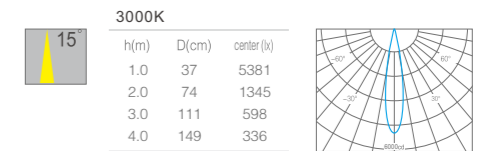

产品特性
Product Features

产品型号: AM173S18-B
灯具颜色: 亮银色(Bright Silver)
主体材质: 不锈钢+拉伸铝
(Stainless Steel + Aluminum Extrusion)
防护等级: IP67
环境温度: -20°~40°C

产品规格
Product Specifications

产品尺寸: $\varnothing 173 \times 156 \text{mm}$
功率: 18W
光束角度: 15° 24° 36°
输入电压: DC 24V
显指: Ra90
色温: 2700K、3000K、3500K、4000K
光通量: 1400lm、1414lm、1456lm、1500lm
投射方向: 垂直0 ~ 20° (Vertical 0~20°)
安装方式: 埋地式 (In-ground)

产品特性
Product Features

产品型号: AM173S18-A
灯具颜色: 亮银色(Bright Silver)
主体材质: 不锈钢+拉伸铝
(Stainless Steel + Aluminum Extrusion)
防护等级: IP67
环境温度: -20°~40°C

产品规格
Product Specifications

产品尺寸: $\varnothing 173 \times 156 \text{mm}$
功率: 18W
光束角度: 15° 24° 36°
输入电压: DC 24V
显指: Ra90
色温: 2700K、3000K、3500K、4000K
光通量: 1400lm、1414lm、1456lm、1500lm
投射方向: /
安装方式: 埋地式 (In-ground)