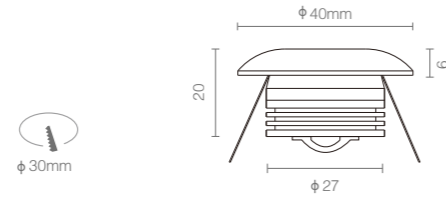

地埋灯  
In-Ground Light

GEOSHEEN  
VITALIZE SPACE VALUE AND SOUL

极成之光  
赋予空间价值与灵魂

1W 3W 4W 6W 8W 9W 12W 18W 24W 36W

地埋灯  
In-Ground Light

GEOSHEEN  
VITALIZE SPACE VALUE AND SOUL

为硬质地块专门特制的一款埋地灯，灯具厚度仅4cm很好地解决了硬质地面安装埋地灯的需求，高压压铸灯体，316不锈钢面圈，全钢化安全玻璃，选用进口芬兰高效透镜，搭配CREE/OSRAM高亮度优质LED，色容差SDCM<3，确保色温一致性防护等级IP67，多种色彩及配光选择。

In-Ground Light for Hardscapes: 4cm ultra-thin. Die-cast body & stainless steel. Premium optics (Finnish lens, CREE/OSRAM LEDs). Excellent color consistency (SDCM<3). IP67 rated.

产品特性  
Product Features

\*配件需另外选购

产品特性  
Product Features

产品型号: AM1050S03-NB3060  
灯具颜色: 雾银色 (Matte Silver)  
主体材质: 铝合金 (Aluminum Alloy)  
防护等级: IP67  
环境温度: -20° ~ 40°C

产品规格  
Product Specifications

产品尺寸:  $\varnothing$ 36mm  
功率: 3W  
光束角度: 60°  
安装方式: 地理式 (In-ground)  
重量: 140g  
输入电压: DC 24V  
显指: Ra90  
色温: 3000K  
光通量: 280lm

产品规格  
Product Specifications

产品尺寸:  $\varnothing 95 \times 90 \text{mm}$   
 功率: 4W  
 光束角度: 15° 25° 30° 40°  
 投射方向: /  
 安装方式: 地埋式 (In-ground)

输入电压: DC 24V  
 显指: Ra90  
 色温: 2700K、3000K、3500K、4000K  
 光通量: 354lm、358lm、369lm、384lm