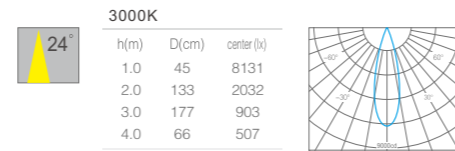

产品特性
Product Features

产品型号: AM210S24-B
灯具颜色: 亮银色(Bright Silver)
主体材质: 不锈钢+拉伸铝
(Stainless Steel + Aluminum Extrusion)
防护等级: IP67
环境温度: -20°~40°C

产品规格
Product Specifications

产品尺寸: $\varnothing 210 \times 176 \text{mm}$
功率: 24W
光束角度: 15° 24° 36°
输入电压: DC 24V
显指: Ra90
色温: 2700K、3000K、3500K、4000K
光通量: 1866lm、1885lm、1941lm、2000lm
投射方向: 垂直0 ~ 20° (Vertical 0~20°)
安装方式: 地理式 (In-ground)

产品特性
Product Features

产品型号: AM210S18-A
灯具颜色: 亮银色(Bright Silver)
主体材质: 不锈钢+拉伸铝
(Stainless Steel + Aluminum Extrusion)
防护等级: IP67
环境温度: -20°~40°C

产品规格
Product Specifications

产品尺寸: $\varnothing 210 \times 176 \text{mm}$
功率: 18W
光束角度: 15° 24° 36°
输入电压: DC 24V
显指: Ra90
色温: 2700K、3000K、3500K、4000K
光通量: 1400lm、1414lm、1456lm、1500lm
投射方向: /
安装方式: 地理式 (In-ground)