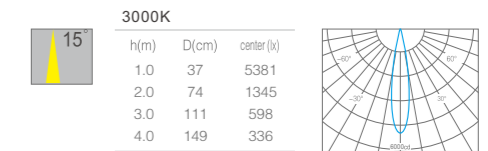

产品特性
Product Features

产品型号: AM210S24-B
灯具颜色: 亮银色(Bright Silver)
主体材质: 不锈钢+拉伸铝
(Stainless Steel + Aluminum Extrusion)
防护等级: IP67
环境温度: -20°~40°C

产品规格
Product Specifications

产品尺寸: $\varnothing 210 \times 176 \text{mm}$
功率: 24W
光束角度: 15° 24° 36°
输入电压: DC 24V
显指: Ra90
色温: 2700K、3000K、3500K、4000K
光通量: 1866lm、1885lm、1941lm、2000lm
投射方向: 垂直0 ~ 20° (Vertical 0~20°)
安装方式: 地理式 (In-ground)

产品特性
Product Features

产品型号: AM210S18-A
灯具颜色: 亮银色(Bright Silver)
主体材质: 不锈钢+拉伸铝
(Stainless Steel + Aluminum Extrusion)
防护等级: IP67
环境温度: -20°~40°C

产品规格
Product Specifications

产品尺寸: $\varnothing 210 \times 176 \text{mm}$
功率: 18W
光束角度: 15° 24° 36°
输入电压: DC 24V
显指: Ra90
色温: 2700K、3000K、3500K、4000K
光通量: 1400lm、1414lm、1456lm、1500lm
投射方向: /
安装方式: 地理式 (In-ground)