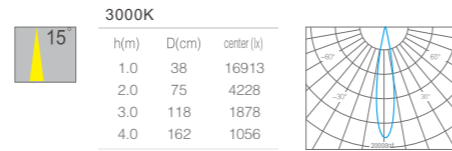

产品特性
Product Features

产品型号: AM250S36-B
灯具颜色: 亮银色(Bright Silver)
主体材质: 不锈钢+拉伸铝
(Stainless Steel + Aluminum Extrusion)
防护等级: IP67
环境温度: -20°~40°C

产品规格
Product Specifications

产品尺寸: $\varnothing$ 250X188mm
功率: 36W
光束角度: 15° 24° 36°
输入电压: DC 24V
显指: Ra90
色温: 2700K、3000K、3500K、4000K
光通量: 2800lm、2828lm、2912lm、3000lm
投射方向: 垂直0~20° (Vertical 0~20°)
安装方式: 地埋式 (In-ground)

产品特性
Product Features

产品型号: AM250S36-A
灯具颜色: 亮银色(Bright Silver)
主体材质: 不锈钢+拉伸铝
(Stainless Steel + Aluminum Extrusion)
防护等级: IP67
环境温度: -20°~40°C

产品规格
Product Specifications

产品尺寸: $\varnothing$ 250X188mm
功率: 36W
光束角度: 15° 24° 36°
输入电压: DC 24V
显指: Ra90
色温: 2700K、3000K、3500K、4000K
光通量: 2800lm、2828lm、2912lm、3000lm
投射方向: /
安装方式: 地埋式 (In-ground)