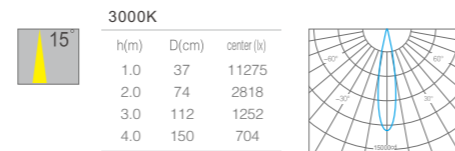

产品特性
Product Features

产品型号: AM210S24-B
灯具颜色: 亮银色(Bright Silver)
主体材质: 不锈钢+拉伸铝
(Stainless Steel + Aluminum Extrusion)
防护等级: IP67
环境温度: -20°~40°C

产品规格
Product Specifications

产品尺寸: $\varnothing 210 \times 176 \text{mm}$
功率: 24W
光束角度: 15° 24° 36°
输入电压: DC 24V
显指: Ra90
色温: 2700K、3000K、3500K、4000K
光通量: 1866lm、1885lm、1941lm、2000lm
投射方向: 垂直0 ~ 20° (Vertical 0~20°)
安装方式: 地理式 (In-ground)

产品特性
Product Features

产品型号: AM210S18-A
灯具颜色: 亮银色(Bright Silver)
主体材质: 不锈钢+拉伸铝
(Stainless Steel + Aluminum Extrusion)
防护等级: IP67
环境温度: -20°~40°C

产品规格
Product Specifications

产品尺寸: $\varnothing 210 \times 176 \text{mm}$
功率: 18W
光束角度: 15° 24° 36°
输入电压: DC 24V
显指: Ra90
色温: 2700K、3000K、3500K、4000K
光通量: 1400lm、1414lm、1456lm、1500lm
投射方向: /
安装方式: 地理式 (In-ground)