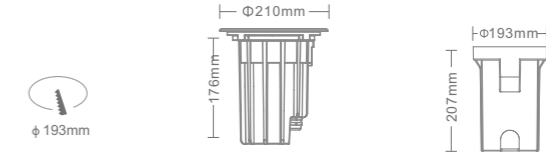

产品特性
Product Features

产品型号: AM210S18-A
灯具颜色: 亮银色(Bright Silver)
主体材质: 不锈钢+拉伸铝
(Stainless Steel + Aluminum Extrusion)
防护等级: IP67
环境温度: -20°~40°C

产品规格
Product Specifications

产品尺寸: $\varnothing 210 \times 176 \text{mm}$
功率: 18W
光束角度: 15° 24° 36°
输入电压: DC 24V
显指: Ra90
色温: 2700K、3000K、3500K、4000K
光通量: 1400lm、1414lm、1456lm、1500lm
投射方向: /
安装方式: 地理式 (In-ground)