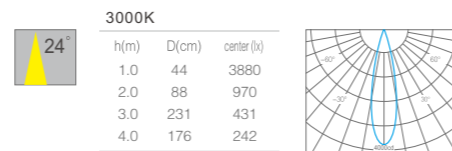

产品特性
Product Features

产品型号: AM173S18-B
灯具颜色: 亮银色(Bright Silver)
主体材质: 不锈钢+拉伸铝
(Stainless Steel + Aluminum Extrusion)
防护等级: IP67
环境温度: -20°~40°C

产品规格
Product Specifications

产品尺寸: $\varnothing 173 \times 156 \text{mm}$
功率: 18W
光束角度: 15° 24° 36°
输入电压: DC 24V
显指: Ra90
色温: 2700K、3000K、3500K、4000K
光通量: 1400lm、1414lm、1456lm、1500lm
投射方向: 垂直0 ~ 20° (Vertical 0~20°)
安装方式: 埋地式 (In-ground)

产品特性
Product Features

产品型号: AM173S18-A
灯具颜色: 亮银色(Bright Silver)
主体材质: 不锈钢+拉伸铝
(Stainless Steel + Aluminum Extrusion)
防护等级: IP67
环境温度: -20°~40°C

产品规格
Product Specifications

产品尺寸: $\varnothing 173 \times 156 \text{mm}$
功率: 18W
光束角度: 15° 24° 36°
输入电压: DC 24V
显指: Ra90
色温: 2700K、3000K、3500K、4000K
光通量: 1400lm、1414lm、1456lm、1500lm
投射方向: /
安装方式: 埋地式 (In-ground)