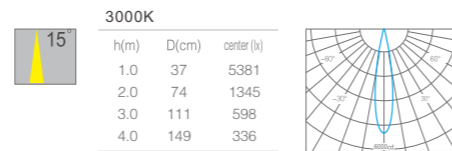

产品特性
Product Features

产品型号: AM173S18-B
灯具颜色: 亮银色(Bright Silver)
主体材质: 不锈钢+拉伸铝
(Stainless Steel + Aluminum Extrusion)
防护等级: IP67
环境温度: -20°~40°C

产品规格
Product Specifications

产品尺寸: $\varnothing 173 \times 156 \text{mm}$
功率: 18W
光束角度: 15° 24° 36°
输入电压: DC 24V
显指: Ra90
色温: 2700K、3000K、3500K、4000K
光通量: 1400lm、1414lm、1456lm、1500lm
投射方向: 垂直0 ~ 20° (Vertical 0~20°)
安装方式: 埋地式 (In-ground)

产品特性
Product Features

产品型号: AM173S18-A
灯具颜色: 亮银色(Bright Silver)
主体材质: 不锈钢+拉伸铝
(Stainless Steel + Aluminum Extrusion)
防护等级: IP67
环境温度: -20°~40°C

产品规格
Product Specifications

产品尺寸: $\varnothing 173 \times 156 \text{mm}$
功率: 18W
光束角度: 15° 24° 36°
输入电压: DC 24V
显指: Ra90
色温: 2700K、3000K、3500K、4000K
光通量: 1400lm、1414lm、1456lm、1500lm
投射方向: /
安装方式: 埋地式 (In-ground)