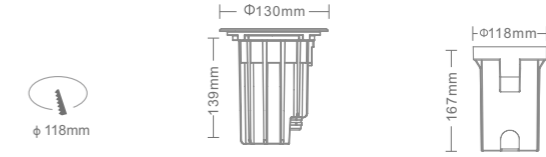

产品特性
Product Features

产品型号: AM130S12-A
灯具颜色: 亮银色(Bright Silver)
主体材质: 不锈钢+拉伸铝
(Stainless Steel + Aluminum Extrusion)
防护等级: IP67
环境温度: -20°~40°C

产品规格
Product Specifications

产品尺寸: $\phi 130 \times 139 \text{mm}$
功率: 12W
光束角度: 15° 24° 36°
输入电压: DC 24V
显指: Ra90
色温: 2700K、3000K、3500K、4000K
光通量: 1062lm、1074lm、1107lm、1152lm
投射方向: /
安装方式: 埋地式 (In-ground)