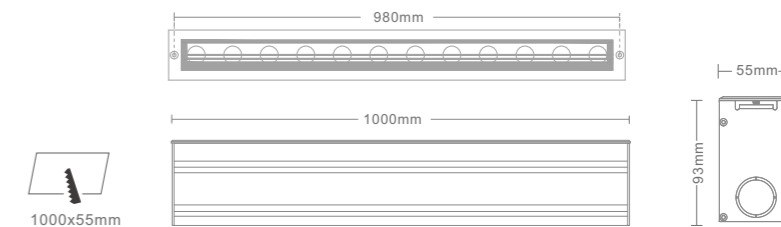

产品特性
Product Features

产品型号: AM1000S24-B
灯具颜色: 亮银色(Bright Silver)
主体材质: 不锈钢+拉伸铝
(Stainless Steel + Aluminum Extrusion)
防护等级: IP67
环境温度: -20°~40°C

产品规格
Product Specifications

产品尺寸: 1000x55x93mm
功率: 24W
光束角度: 15° 25° 35° 10x45°
投射方向: /
安装方式: 地理式 (In-ground)
输入电压: DC 24V
显指: Ra90
色温: 2700K、3000K、3500K、4000K
光通量: 1367lm、1381lm、1422lm、1465lm