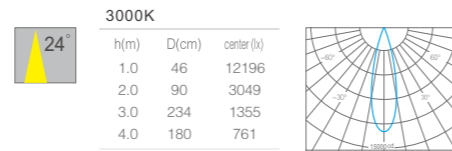

产品特性
Product Features

产品型号: AM250S36-B
灯具颜色: 亮银色(Bright Silver)
主体材质: 不锈钢+拉伸铝
(Stainless Steel + Aluminum Extrusion)
防护等级: IP67
环境温度: -20°~40°C

产品规格
Product Specifications

产品尺寸: $\varnothing$ 250X188mm
功率: 36W
光束角度: 15° 24° 36°
输入电压: DC 24V
显指: Ra90
色温: 2700K、3000K、3500K、4000K
光通量: 2800lm、2828lm、2912lm、3000lm
投射方向: 垂直0~20° (Vertical 0~20°)
安装方式: 地埋式 (In-ground)

产品特性
Product Features

产品型号: AM250S36-A
灯具颜色: 亮银色(Bright Silver)
主体材质: 不锈钢+拉伸铝
(Stainless Steel + Aluminum Extrusion)
防护等级: IP67
环境温度: -20°~40°C

产品规格
Product Specifications

产品尺寸: $\varnothing$ 250X188mm
功率: 36W
光束角度: 15° 24° 36°
输入电压: DC 24V
显指: Ra90
色温: 2700K、3000K、3500K、4000K
光通量: 2800lm、2828lm、2912lm、3000lm
投射方向: /
安装方式: 地埋式 (In-ground)