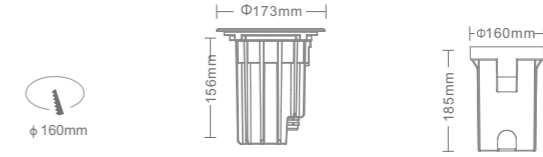

产品规格  
Product Specifications

产品尺寸:  $\varnothing 95 \times 90 \text{mm}$   
 功率: 4W  
 光束角度: 15° 25° 30° 40°  
 投射方向: /  
 安装方式: 地埋式 (In-ground)

输入电压: DC 24V  
 显指: Ra90  
 色温: 2700K、3000K、3500K、4000K  
 光通量: 354lm、358lm、369lm、384lm

**产品特性**  
Product Features

产品型号: AM130S12-A  
 灯具颜色: 亮银色(Bright Silver)  
 主体材质: 不锈钢+拉伸铝  
 (Stainless Steel + Aluminum Extrusion)  
 防护等级: IP67  
 环境温度: -20°~40°C

**产品规格**  
Product Specifications

产品尺寸:  $\phi 130 \times 139 \text{mm}$   
 功率: 12W  
 光束角度: 15° 24° 36°  
 输入电压: DC 24V  
 显指: Ra90  
 色温: 2700K、3000K、3500K、4000K  
 光通量: 1062lm、1074lm、1107lm、1152lm  
 投射方向: /  
 安装方式: 埋地式 (In-ground)

**产品特性**  
Product Features

产品型号: AM173S18-B  
 灯具颜色: 亮银色(Bright Silver)  
 主体材质: 不锈钢+拉伸铝  
 (Stainless Steel + Aluminum Extrusion)  
 防护等级: IP67  
 环境温度: -20°~40°C

**产品规格**  
Product Specifications

产品尺寸:  $\varnothing 173 \times 156 \text{mm}$   
 功率: 18W  
 光束角度: 15° 24° 36°  
 输入电压: DC 24V  
 显指: Ra90  
 色温: 2700K、3000K、3500K、4000K  
 光通量: 1400lm、1414lm、1456lm、1500lm  
 投射方向: 垂直0 ~ 20° (Vertical 0~20°)  
 安装方式: 埋地式 (In-ground)