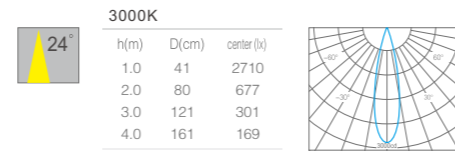

产品特性
Product Features

产品型号: AM130S08-B
灯具颜色: 亮银色(Bright Silver)
主体材质: 不锈钢+拉伸铝
(Stainless Steel + Aluminum Extrusion)
防护等级: IP67
环境温度: -20°~40°C

产品规格
Product Specifications

产品尺寸: $\phi 130 \times 139 \text{mm}$
功率: 8W
光束角度: 15° 24° 36°
输入电压: DC 24V
显指: Ra90
色温: 2700K、3000K、3500K、4000K
光通量: 708lm、716lm、738lm、768lm
投射方向: 垂直0 ~ 20° (Vertical 0~20°)
安装方式: 埋地式 (In-ground)

产品特性
Product Features

产品型号: AM130S12-A
灯具颜色: 亮银色(Bright Silver)
主体材质: 不锈钢+拉伸铝
(Stainless Steel + Aluminum Extrusion)
防护等级: IP67
环境温度: -20°~40°C

产品规格
Product Specifications

产品尺寸: $\phi 130 \times 139 \text{mm}$
功率: 12W
光束角度: 15° 24° 36°
输入电压: DC 24V
显指: Ra90
色温: 2700K、3000K、3500K、4000K
光通量: 1062lm、1074lm、1107lm、1152lm
投射方向: /
安装方式: 埋地式 (In-ground)