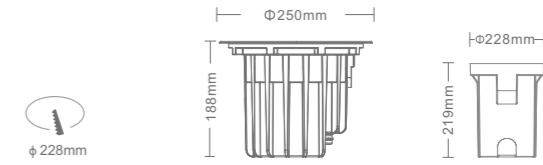

产品特性
Product Features

产品型号: AM250S36-A
灯具颜色: 亮银色(Bright Silver)
主体材质: 不锈钢+拉伸铝
(Stainless Steel + Aluminum Extrusion)
防护等级: IP67
环境温度: -20°~40°C

产品规格
Product Specifications

产品尺寸: $\varnothing$ 250X188mm
功率: 36W
光束角度: 15° 24° 36°
输入电压: DC 24V
显指: Ra90
色温: 2700K、3000K、3500K、4000K
光通量: 2800lm、2828lm、2912lm、3000lm
投射方向: /
安装方式: 地埋式 (In-ground)