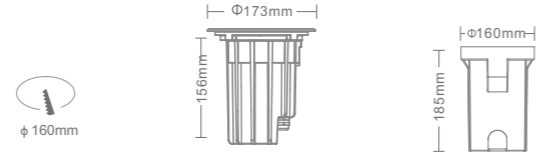

产品特性
Product Features

产品型号: AM173S18-B
灯具颜色: 亮银色(Bright Silver)
主体材质: 不锈钢+拉伸铝
(Stainless Steel + Aluminum Extrusion)
防护等级: IP67
环境温度: -20°~40°C

产品规格
Product Specifications

产品尺寸: $\varnothing 173 \times 156 \text{mm}$
功率: 18W
光束角度: 15° 24° 36°
输入电压: DC 24V
显指: Ra90
色温: 2700K、3000K、3500K、4000K
光通量: 1400lm、1414lm、1456lm、1500lm
投射方向: 垂直0 ~ 20° (Vertical 0~20°)
安装方式: 埋地式 (In-ground)