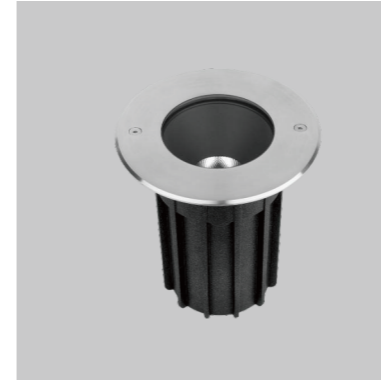

产品特性
Product Features

产品型号: AM130S12-A
灯具颜色: 亮银色(Bright Silver)
主体材质: 不锈钢+拉伸铝
(Stainless Steel + Aluminum Extrusion)
防护等级: IP67
环境温度: -20°~40°C

产品规格
Product Specifications

产品尺寸: $\phi 130 \times 139 \text{mm}$
功率: 12W
光束角度: 15° 24° 36°
输入电压: DC 24V
显指: Ra90
色温: 2700K、3000K、3500K、4000K
光通量: 1062lm、1074lm、1107lm、1152lm
投射方向: /
安装方式: 埋地式 (In-ground)