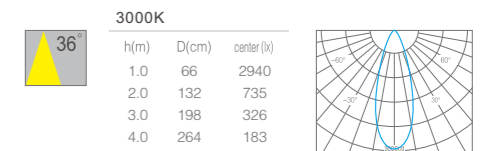

产品特性
Product Features

产品型号: AM173S18-B
灯具颜色: 亮银色(Bright Silver)
主体材质: 不锈钢+拉伸铝
(Stainless Steel + Aluminum Extrusion)
防护等级: IP67
环境温度: -20°~40°C

产品规格
Product Specifications

产品尺寸: $\varnothing 173 \times 156 \text{mm}$
功率: 18W
光束角度: 15° 24° 36°
输入电压: DC 24V
显指: Ra90
色温: 2700K、3000K、3500K、4000K
光通量: 1400lm、1414lm、1456lm、1500lm
投射方向: 垂直0 ~ 20° (Vertical 0~20°)
安装方式: 埋地式 (In-ground)

产品特性
Product Features

产品型号: AM173S18-A
灯具颜色: 亮银色(Bright Silver)
主体材质: 不锈钢+拉伸铝
(Stainless Steel + Aluminum Extrusion)
防护等级: IP67
环境温度: -20°~40°C

产品规格
Product Specifications

产品尺寸: $\varnothing 173 \times 156 \text{mm}$
功率: 18W
光束角度: 15° 24° 36°
输入电压: DC 24V
显指: Ra90
色温: 2700K、3000K、3500K、4000K
光通量: 1400lm、1414lm、1456lm、1500lm
投射方向: /
安装方式: 埋地式 (In-ground)