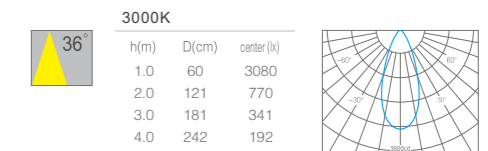

产品特性
Product Features

产品型号: AM130S08-B
灯具颜色: 亮银色(Bright Silver)
主体材质: 不锈钢+拉伸铝
(Stainless Steel + Aluminum Extrusion)
防护等级: IP67
环境温度: -20°~40°C

产品规格
Product Specifications

产品尺寸: $\phi 130 \times 139 \text{mm}$
功率: 8W
光束角度: 15° 24° 36°
输入电压: DC 24V
显指: Ra90
色温: 2700K、3000K、3500K、4000K
光通量: 708lm、716lm、738lm、768lm
投射方向: 垂直0 ~ 20° (Vertical 0~20°)
安装方式: 埋地式 (In-ground)

产品特性
Product Features

产品型号: AM130S12-A
灯具颜色: 亮银色(Bright Silver)
主体材质: 不锈钢+拉伸铝
(Stainless Steel + Aluminum Extrusion)
防护等级: IP67
环境温度: -20°~40°C

产品规格
Product Specifications

产品尺寸: $\phi 130 \times 139 \text{mm}$
功率: 12W
光束角度: 15° 24° 36°
输入电压: DC 24V
显指: Ra90
色温: 2700K、3000K、3500K、4000K
光通量: 1062lm、1074lm、1107lm、1152lm
投射方向: /
安装方式: 埋地式 (In-ground)