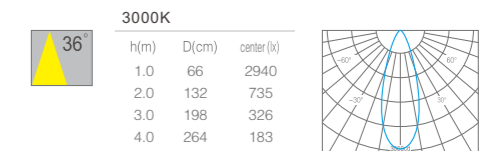

产品特性
Product Features

产品型号: AM210S24-B
灯具颜色: 亮银色(Bright Silver)
主体材质: 不锈钢+拉伸铝
(Stainless Steel + Aluminum Extrusion)
防护等级: IP67
环境温度: -20°~40°C

产品规格
Product Specifications

产品尺寸: $\varnothing 210 \times 176 \text{mm}$
功率: 24W
光束角度: 15° 24° 36°
输入电压: DC 24V
显指: Ra90
色温: 2700K、3000K、3500K、4000K
光通量: 1866lm、1885lm、1941lm、2000lm
投射方向: 垂直0 ~ 20° (Vertical 0~20°)
安装方式: 地理式 (In-ground)

产品特性
Product Features

产品型号: AM210S18-A
灯具颜色: 亮银色(Bright Silver)
主体材质: 不锈钢+拉伸铝
(Stainless Steel + Aluminum Extrusion)
防护等级: IP67
环境温度: -20°~40°C

产品规格
Product Specifications

产品尺寸: $\varnothing 210 \times 176 \text{mm}$
功率: 18W
光束角度: 15° 24° 36°
输入电压: DC 24V
显指: Ra90
色温: 2700K、3000K、3500K、4000K
光通量: 1400lm、1414lm、1456lm、1500lm
投射方向: /
安装方式: 地理式 (In-ground)