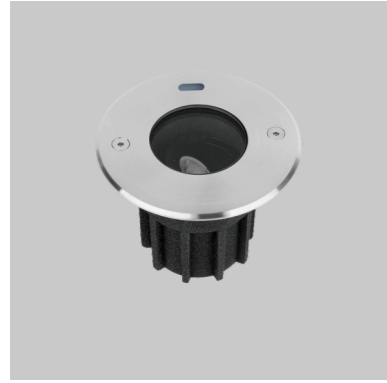

\*配件需另外选购

产品特性  
Product Features

产品型号: AM1050S03-NB3060  
灯具颜色: 雾银色 (Matte Silver)  
主体材质: 铝合金 (Aluminum Alloy)  
防护等级: IP67  
环境温度: -20° ~ 40°C

产品规格  
Product Specifications

产品尺寸:  $\varnothing$ 36mm  
功率: 3W  
光束角度: 60°  
安装方式: 地理式 (In-ground)  
重量: 140g  
输入电压: DC 24V  
显指: Ra90  
色温: 3000K  
光通量: 280lm

产品特性  
Product Features

产品型号: AM062S06-B  
 灯具颜色: 亮银色(Bright Silver)  
 主体材质: 不锈钢+拉伸铝  
 (Stainless Steel + Aluminum Extrusion)  
 防护等级: IP67  
 环境温度: -20°~40°C

产品规格  
Product Specifications

产品尺寸:  $\varnothing 62 \times 65 \text{mm}$   
 功率: 6W  
 光束角度: 15° 24° 36° 48°  
 安装方式: 地理式 (In-ground)  
 输入电压: DC 24V  
 显指: Ra90  
 色温: 2700K、3000K、3500K、4000K  
 光通量: 245lm、248lm、255lm、265lm

产品特性  
Product Features

产品型号: AM085S09-B  
 灯具颜色: 亮银色(Bright Silver)  
 主体材质: 不锈钢+拉伸铝  
 (Stainless Steel + Aluminum Extrusion)  
 防护等级: IP67  
 环境温度: -20°~40°C

产品规格  
Product Specifications

产品尺寸:  $\varnothing 85 \times 72 \text{mm}$   
 功率: 9W  
 光束角度: 15° 24° 36° 48°  
 安装方式: 地理式 (In-ground)  
 输入电压: DC 24V  
 显指: Ra90  
 色温: 2700K、3000K、3500K、4000K  
 光通量: 700lm、707lm、728lm、750lm

产品特性  
Product Features

产品型号: AM095S04-B  
 灯具颜色: 亮银色(Bright Silver)  
 主体材质: 不锈钢+拉伸铝  
(Stainless Steel + Aluminum Extrusion)  
 防护等级: IP67  
 环境温度: -20°~40°C

产品规格  
Product Specifications

产品尺寸:  $\varnothing 95 \times 90 \text{mm}$   
 功率: 4W  
 光束角度: 15° 25° 30° 40°  
 投射方向: 垂直0 ~ 20° (Vertical 0~20°)  
 安装方式: 地埋式 (In-ground)