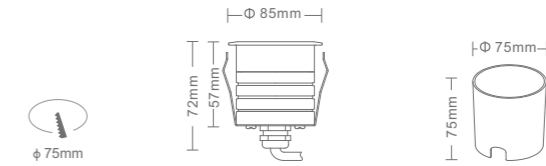

\*配件需另外选购

产品特性  
Product Features

产品型号: AM1050S03-NB3060  
灯具颜色: 雾银色 (Matte Silver)  
主体材质: 铝合金 (Aluminum Alloy)  
防护等级: IP67  
环境温度: -20° ~ 40°C

产品规格  
Product Specifications

产品尺寸:  $\varnothing$ 36mm  
功率: 3W  
光束角度: 60°  
安装方式: 地理式 (In-ground)  
重量: 140g  
输入电压: DC 24V  
显指: Ra90  
色温: 3000K  
光通量: 280lm

产品特性  
Product Features

产品型号: AM055S03-B  
 灯具颜色: 亮银色(Bright Silver)  
 主体材质: 不锈钢+拉伸铝  
(Stainless Steel + Aluminum Extrusion)  
 防护等级: IP67  
 环境温度: -20°~40°C

产品规格  
Product Specifications

产品尺寸:  $\varnothing 55 \times 65 \text{mm}$   
 功率: 3W  
 光束角度: 15° 24° 36° 48°  
 输入电压: DC 24V  
 显指: Ra90  
 色温: 2700K、3000K、3500K、4000K  
 光通量: 266lm、269lm、277lm、288lm

产品特性  
Product Features

产品型号: AM062S06-B  
 灯具颜色: 亮银色(Bright Silver)  
 主体材质: 不锈钢+拉伸铝  
 (Stainless Steel + Aluminum Extrusion)  
 防护等级: IP67  
 环境温度: -20°~40°C

产品规格  
Product Specifications

产品尺寸:  $\varnothing 62 \times 65 \text{mm}$   
 功率: 6W  
 光束角度: 15° 24° 36° 48°  
 安装方式: 地理式 (In-ground)  
 输入电压: DC 24V  
 显指: Ra90  
 色温: 2700K、3000K、3500K、4000K  
 光通量: 245lm、248lm、255lm、265lm

产品规格  
Product Specifications

产品尺寸:  $\varnothing 95 \times 90 \text{mm}$   
 功率: 4W  
 光束角度: 15° 25° 30° 40°  
 投射方向: /  
 安装方式: 地埋式 (In-ground)

输入电压: DC 24V  
 显指: Ra90  
 色温: 2700K、3000K、3500K、4000K  
 光通量: 354lm、358lm、369lm、384lm