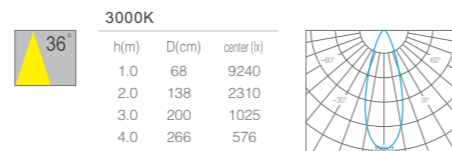

产品特性
Product Features

产品型号: AM250S36-B
灯具颜色: 亮银色(Bright Silver)
主体材质: 不锈钢+拉伸铝
(Stainless Steel + Aluminum Extrusion)
防护等级: IP67
环境温度: -20°~40°C

产品规格
Product Specifications

产品尺寸: $\varnothing$ 250X188mm
功率: 36W
光束角度: 15° 24° 36°
输入电压: DC 24V
显指: Ra90
色温: 2700K、3000K、3500K、4000K
光通量: 2800lm、2828lm、2912lm、3000lm
投射方向: 垂直0~20° (Vertical 0~20°)
安装方式: 地埋式 (In-ground)

产品特性
Product Features

产品型号: AM250S36-A
灯具颜色: 亮银色(Bright Silver)
主体材质: 不锈钢+拉伸铝
(Stainless Steel + Aluminum Extrusion)
防护等级: IP67
环境温度: -20°~40°C

产品规格
Product Specifications

产品尺寸: $\varnothing$ 250X188mm
功率: 36W
光束角度: 15° 24° 36°
输入电压: DC 24V
显指: Ra90
色温: 2700K、3000K、3500K、4000K
光通量: 2800lm、2828lm、2912lm、3000lm
投射方向: /
安装方式: 地埋式 (In-ground)