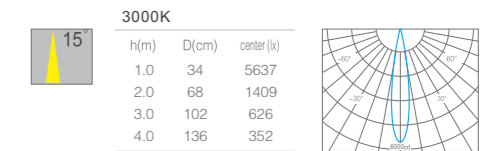

产品特性
Product Features

产品型号: AM130S08-B
灯具颜色: 亮银色(Bright Silver)
主体材质: 不锈钢+拉伸铝
(Stainless Steel + Aluminum Extrusion)
防护等级: IP67
环境温度: -20°~40°C

产品规格
Product Specifications

产品尺寸: $\phi 130 \times 139 \text{mm}$
功率: 8W
光束角度: 15° 24° 36°
输入电压: DC 24V
显指: Ra90
色温: 2700K、3000K、3500K、4000K
光通量: 708lm、716lm、738lm、768lm
投射方向: 垂直0 ~ 20° (Vertical 0~20°)
安装方式: 埋地式 (In-ground)

产品特性
Product Features

产品型号: AM130S12-A
灯具颜色: 亮银色(Bright Silver)
主体材质: 不锈钢+拉伸铝
(Stainless Steel + Aluminum Extrusion)
防护等级: IP67
环境温度: -20°~40°C

产品规格
Product Specifications

产品尺寸: $\phi 130 \times 139 \text{mm}$
功率: 12W
光束角度: 15° 24° 36°
输入电压: DC 24V
显指: Ra90
色温: 2700K、3000K、3500K、4000K
光通量: 1062lm、1074lm、1107lm、1152lm
投射方向: /
安装方式: 埋地式 (In-ground)