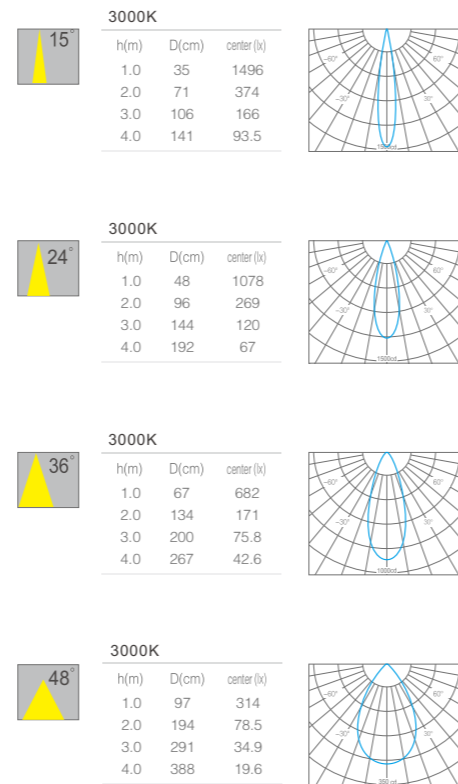

\*配件需另外选购

产品特性  
Product Features

产品型号: AM048S03-B  
 灯具颜色: 亮银色(Bright Silver)  
 主体材质: 不锈钢+拉伸铝  
(Stainless Steel + Aluminum Extrusion)  
 防护等级: IP67  
 环境温度: -20°~40°C

产品规格  
Product Specifications

产品尺寸:  $\varnothing 48 \times 65 \text{mm}$   
 功率: 3W  
 光束角度: 15° 24° 36° 48°  
 输入电压: DC 24V  
 显指: Ra90  
 色温: 2700K、3000K、3500K、4000K  
 光通量: 266lm、269lm、277lm、288lm

产品规格  
Product Specifications

产品尺寸:  $\varnothing 95 \times 90 \text{mm}$   
 功率: 4W  
 光束角度: 15° 25° 30° 40°  
 投射方向: /  
 安装方式: 地埋式 (In-ground)

输入电压: DC 24V  
 显指: Ra90  
 色温: 2700K、3000K、3500K、4000K  
 光通量: 354lm、358lm、369lm、384lm