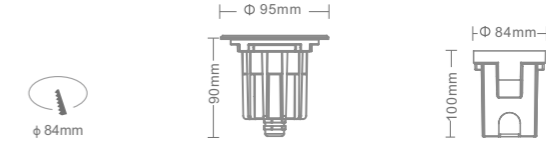

产品规格
Product Specifications

产品尺寸: $\varnothing 95 \times 90 \text{mm}$
功率: 4W
光束角度: 15° 25° 30° 40°
投射方向: 垂直0 ~ 20° (Vertical 0~20°)
安装方式: 地埋式 (In-ground)

输入电压: DC 24V
显指: Ra90
色温: 2700K、3000K、3500K、4000K
光通量: 354lm、358lm、369lm、384lm