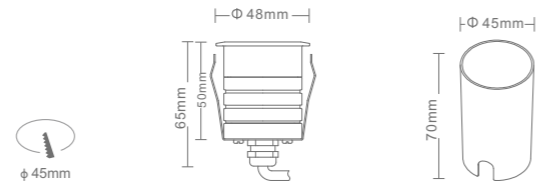

产品型号: AM1040S01-NB3070  
灯具颜色: 雾银色 (Matte Silver)  
主体材质: 铝合金 (Aluminum Alloy)  
防护等级: IP67  
环境温度: -20° ~ 40°C

产品规格  
Product Specifications

产品尺寸:  $\varnothing$ 30mm  
功率: 1W  
光束角度: 70°  
安装方式: 地理式 (In-ground)  
重量: 140g  
输入电压: DC 24V  
显指: Ra90  
色温: 3000K  
光通量: 95lm

\*配件需另外选购

产品特性  
Product Features

产品型号: AM1050S03-NB3060  
灯具颜色: 雾银色 (Matte Silver)  
主体材质: 铝合金 (Aluminum Alloy)  
防护等级: IP67  
环境温度: -20° ~ 40°C

产品规格  
Product Specifications

产品尺寸:  $\varnothing$ 36mm  
功率: 3W  
光束角度: 60°  
安装方式: 地理式 (In-ground)  
重量: 140g  
输入电压: DC 24V  
显指: Ra90  
色温: 3000K  
光通量: 280lm

\*配件需另外选购

产品特性  
Product Features

产品型号: AM048S03-B  
 灯具颜色: 亮银色(Bright Silver)  
 主体材质: 不锈钢+拉伸铝  
(Stainless Steel + Aluminum Extrusion)  
 防护等级: IP67  
 环境温度: -20°~40°C

产品规格  
Product Specifications

产品尺寸:  $\varnothing 48 \times 65 \text{mm}$   
 功率: 3W  
 光束角度: 15° 24° 36° 48°  
 输入电压: DC 24V  
 显指: Ra90  
 色温: 2700K、3000K、3500K、4000K  
 光通量: 266lm、269lm、277lm、288lm

产品规格  
Product Specifications

产品尺寸:  $\varnothing 95 \times 90 \text{mm}$   
 功率: 4W  
 光束角度: 15° 25° 30° 40°  
 投射方向: /  
 安装方式: 地埋式 (In-ground)

输入电压: DC 24V  
 显指: Ra90  
 色温: 2700K、3000K、3500K、4000K  
 光通量: 354lm、358lm、369lm、384lm