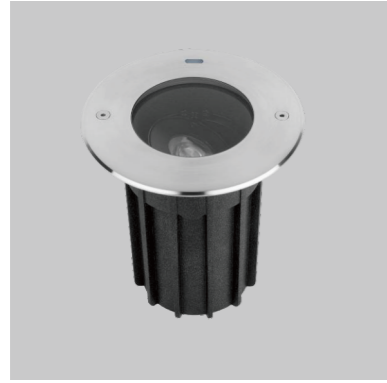

产品特性
Product Features

产品型号: AM130S08-B
灯具颜色: 亮银色(Bright Silver)
主体材质: 不锈钢+拉伸铝
(Stainless Steel + Aluminum Extrusion)
防护等级: IP67
环境温度: -20°~40°C

产品规格
Product Specifications

产品尺寸: $\phi 130 \times 139 \text{mm}$
功率: 8W
光束角度: 15° 24° 36°
输入电压: DC 24V
显指: Ra90
色温: 2700K、3000K、3500K、4000K
光通量: 708lm、716lm、738lm、768lm
投射方向: 垂直0 ~ 20° (Vertical 0~20°)
安装方式: 埋地式 (In-ground)