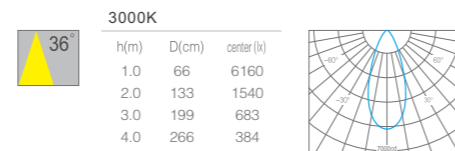

产品特性
Product Features

产品型号: AM210S24-B
灯具颜色: 亮银色(Bright Silver)
主体材质: 不锈钢+拉伸铝
(Stainless Steel + Aluminum Extrusion)
防护等级: IP67
环境温度: -20°~40°C

产品规格
Product Specifications

产品尺寸: $\varnothing 210 \times 176 \text{mm}$
功率: 24W
光束角度: 15° 24° 36°
输入电压: DC 24V
显指: Ra90
色温: 2700K、3000K、3500K、4000K
光通量: 1866lm、1885lm、1941lm、2000lm
投射方向: 垂直0 ~ 20° (Vertical 0~20°)
安装方式: 地理式 (In-ground)

产品特性
Product Features

产品型号: AM210S18-A
灯具颜色: 亮银色(Bright Silver)
主体材质: 不锈钢+拉伸铝
(Stainless Steel + Aluminum Extrusion)
防护等级: IP67
环境温度: -20°~40°C

产品规格
Product Specifications

产品尺寸: $\varnothing 210 \times 176 \text{mm}$
功率: 18W
光束角度: 15° 24° 36°
输入电压: DC 24V
显指: Ra90
色温: 2700K、3000K、3500K、4000K
光通量: 1400lm、1414lm、1456lm、1500lm
投射方向: /
安装方式: 地理式 (In-ground)