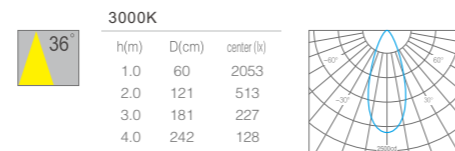

产品特性
Product Features

产品型号: AM130S08-B
灯具颜色: 亮银色(Bright Silver)
主体材质: 不锈钢+拉伸铝
(Stainless Steel + Aluminum Extrusion)
防护等级: IP67
环境温度: -20°~40°C

产品规格
Product Specifications

产品尺寸: $\phi 130 \times 139 \text{mm}$
功率: 8W
光束角度: 15° 24° 36°
输入电压: DC 24V
显指: Ra90
色温: 2700K、3000K、3500K、4000K
光通量: 708lm、716lm、738lm、768lm
投射方向: 垂直0 ~ 20° (Vertical 0~20°)
安装方式: 埋地式 (In-ground)

产品特性
Product Features

产品型号: AM130S12-A
灯具颜色: 亮银色(Bright Silver)
主体材质: 不锈钢+拉伸铝
(Stainless Steel + Aluminum Extrusion)
防护等级: IP67
环境温度: -20°~40°C

产品规格
Product Specifications

产品尺寸: $\phi 130 \times 139 \text{mm}$
功率: 12W
光束角度: 15° 24° 36°
输入电压: DC 24V
显指: Ra90
色温: 2700K、3000K、3500K、4000K
光通量: 1062lm、1074lm、1107lm、1152lm
投射方向: /
安装方式: 埋地式 (In-ground)