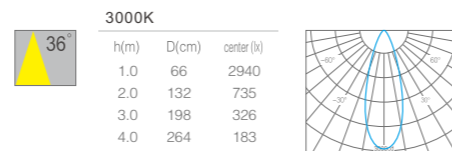

产品特性
Product Features

产品型号: AM173S18-B
灯具颜色: 亮银色(Bright Silver)
主体材质: 不锈钢+拉伸铝
(Stainless Steel + Aluminum Extrusion)
防护等级: IP67
环境温度: -20°~40°C

产品规格
Product Specifications

产品尺寸: $\varnothing 173 \times 156 \text{mm}$
功率: 18W
光束角度: 15° 24° 36°
输入电压: DC 24V
显指: Ra90
色温: 2700K、3000K、3500K、4000K
光通量: 1400lm、1414lm、1456lm、1500lm
投射方向: 垂直0 ~ 20° (Vertical 0~20°)
安装方式: 埋地式 (In-ground)

产品特性
Product Features

产品型号: AM173S18-A
灯具颜色: 亮银色(Bright Silver)
主体材质: 不锈钢+拉伸铝
(Stainless Steel + Aluminum Extrusion)
防护等级: IP67
环境温度: -20°~40°C

产品规格
Product Specifications

产品尺寸: $\varnothing 173 \times 156 \text{mm}$
功率: 18W
光束角度: 15° 24° 36°
输入电压: DC 24V
显指: Ra90
色温: 2700K、3000K、3500K、4000K
光通量: 1400lm、1414lm、1456lm、1500lm
投射方向: /
安装方式: 埋地式 (In-ground)