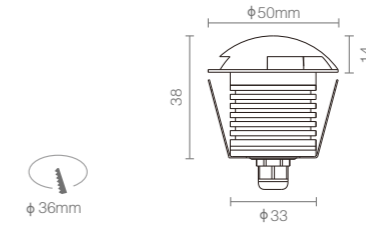

产品特性
Product Features

产品型号: AM1040S01-NB3070
灯具颜色: 雾银色 (Matte Silver)
主体材质: 铝合金 (Aluminum Alloy)
防护等级: IP67
环境温度: -20° ~ 40°C

产品规格
Product Specifications

产品尺寸: $\varnothing$ 30mm
功率: 1W
光束角度: 70°
安装方式: 地理式 (In-ground)
重量: 140g
输入电压: DC 24V
显指: Ra90
色温: 3000K
光通量: 95lm

*配件需另外选购

产品特性
Product Features

产品型号: AM1050S03-NB3060
灯具颜色: 雾银色 (Matte Silver)
主体材质: 铝合金 (Aluminum Alloy)
防护等级: IP67
环境温度: -20° ~ 40°C

产品规格
Product Specifications

产品尺寸: $\varnothing$ 36mm
功率: 3W
光束角度: 60°
安装方式: 地理式 (In-ground)
重量: 140g
输入电压: DC 24V
显指: Ra90
色温: 3000K
光通量: 280lm

*配件需另外选购