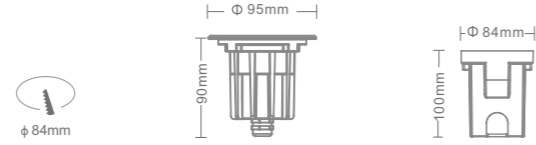

产品特性  
Product Features

产品型号: AM062S06-B  
 灯具颜色: 亮银色(Bright Silver)  
 主体材质: 不锈钢+拉伸铝  
 (Stainless Steel + Aluminum Extrusion)  
 防护等级: IP67  
 环境温度: -20°~40°C

产品规格  
Product Specifications

产品尺寸:  $\varnothing 62 \times 65 \text{mm}$   
 功率: 6W  
 光束角度: 15° 24° 36° 48°  
 安装方式: 地理式 (In-ground)  
 输入电压: DC 24V  
 显指: Ra90  
 色温: 2700K、3000K、3500K、4000K  
 光通量: 245lm、248lm、255lm、265lm

产品特性  
Product Features

产品型号: AM085S09-B  
 灯具颜色: 亮银色(Bright Silver)  
 主体材质: 不锈钢+拉伸铝  
 (Stainless Steel + Aluminum Extrusion)  
 防护等级: IP67  
 环境温度: -20°~40°C

产品规格  
Product Specifications

产品尺寸:  $\varnothing 85 \times 72 \text{mm}$   
 功率: 9W  
 光束角度: 15° 24° 36° 48°  
 安装方式: 地理式 (In-ground)  
 输入电压: DC 24V  
 显指: Ra90  
 色温: 2700K、3000K、3500K、4000K  
 光通量: 700lm、707lm、728lm、750lm

产品规格  
Product Specifications

产品尺寸:  $\varnothing 95 \times 90 \text{mm}$   
 功率: 4W  
 光束角度: 15° 25° 30° 40°  
 投射方向: /  
 安装方式: 地埋式 (In-ground)

输入电压: DC 24V  
 显指: Ra90  
 色温: 2700K、3000K、3500K、4000K  
 光通量: 354lm、358lm、369lm、384lm