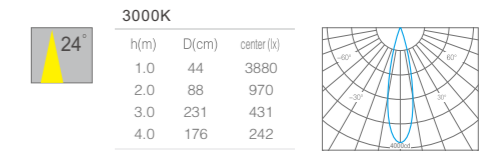

产品特性
Product Features

产品型号: AM210S24-B
灯具颜色: 亮银色(Bright Silver)
主体材质: 不锈钢+拉伸铝
(Stainless Steel + Aluminum Extrusion)
防护等级: IP67
环境温度: -20°~40°C

产品规格
Product Specifications

产品尺寸: $\varnothing 210 \times 176 \text{mm}$
功率: 24W
光束角度: 15° 24° 36°
输入电压: DC 24V
显指: Ra90
色温: 2700K、3000K、3500K、4000K
光通量: 1866lm、1885lm、1941lm、2000lm
投射方向: 垂直0 ~ 20° (Vertical 0~20°)
安装方式: 地理式 (In-ground)

产品特性
Product Features

产品型号: AM210S18-A
灯具颜色: 亮银色(Bright Silver)
主体材质: 不锈钢+拉伸铝
(Stainless Steel + Aluminum Extrusion)
防护等级: IP67
环境温度: -20°~40°C

产品规格
Product Specifications

产品尺寸: $\varnothing 210 \times 176 \text{mm}$
功率: 18W
光束角度: 15° 24° 36°
输入电压: DC 24V
显指: Ra90
色温: 2700K、3000K、3500K、4000K
光通量: 1400lm、1414lm、1456lm、1500lm
投射方向: /
安装方式: 地理式 (In-ground)