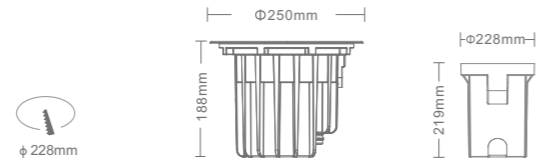

产品特性
Product Features

产品型号: AM250S36-B
灯具颜色: 亮银色(Bright Silver)
主体材质: 不锈钢+拉伸铝
(Stainless Steel + Aluminum Extrusion)
防护等级: IP67
环境温度: -20°~40°C

产品规格
Product Specifications

产品尺寸: $\varnothing$ 250X188mm
功率: 36W
光束角度: 15° 24° 36°
输入电压: DC 24V
显指: Ra90
色温: 2700K、3000K、3500K、4000K
光通量: 2800lm、2828lm、2912lm、3000lm
投射方向: 垂直0~20° (Vertical 0~20°)
安装方式: 地埋式 (In-ground)