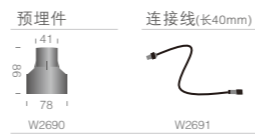

地埋灯  
In-Ground Light

GEOSHEEN  
VITALIZE SPACE VALUE AND SOUL

极成之光  
赋予空间价值与灵魂

1W 3W 4W 6W 8W 9W 12W 18W 24W 36W

地埋灯  
In-Ground Light

GEOSHEEN  
VITALIZE SPACE VALUE AND SOUL

为硬质地块专门特制的一款埋地灯，灯具厚度仅4cm很好地解决了硬质地面安装埋地灯的需求，高压压铸灯体，316不锈钢面圈，全钢化安全玻璃，选用进口芬兰高效透镜，搭配CREE/OSRAM高亮度优质LED，色容差SDCM<3，确保色温一致性防护等级IP67，多种色彩及配光选择。

In-Ground Light for Hardscapes: 4cm ultra-thin. Die-cast body & stainless steel. Premium optics (Finnish lens, CREE/OSRAM LEDs). Excellent color consistency (SDCM<3). IP67 rated.

产品特性  
Product Features

产品型号: AM1040S01-NB3070  
灯具颜色: 雾银色 (Matte Silver)  
主体材质: 铝合金 (Aluminum Alloy)  
防护等级: IP67  
环境温度: -20° ~ 40°C

产品规格  
Product Specifications

产品尺寸:  $\varnothing$ 30mm  
功率: 1W  
光束角度: 70°  
安装方式: 地理式 (In-ground)  
重量: 140g  
输入电压: DC 24V  
显指: Ra90  
色温: 3000K  
光通量: 95lm

产品规格  
Product Specifications

产品尺寸:  $\varnothing 95 \times 90 \text{mm}$   
 功率: 4W  
 光束角度: 15° 25° 30° 40°  
 投射方向: /  
 安装方式: 地埋式 (In-ground)

输入电压: DC 24V  
 显指: Ra90  
 色温: 2700K、3000K、3500K、4000K  
 光通量: 354lm、358lm、369lm、384lm