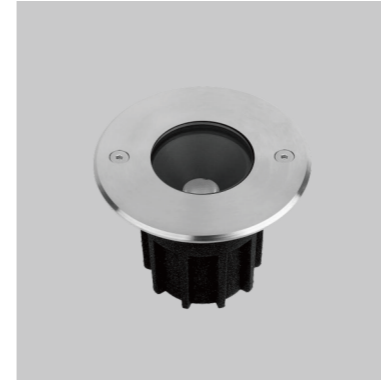

产品规格
Product Specifications

产品尺寸: $\varnothing 95 \times 90 \text{mm}$
功率: 4W
光束角度: 15° 25° 30° 40°
投射方向: 垂直0 ~ 20° (Vertical 0~20°)
安装方式: 地埋式 (In-ground)

输入电压: DC 24V
显指: Ra90
色温: 2700K、3000K、3500K、4000K
光通量: 354lm、358lm、369lm、384lm