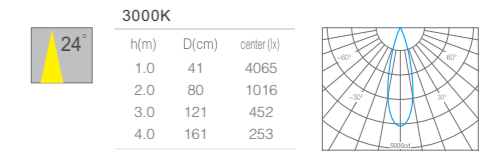

产品特性
Product Features

产品型号: AM130S08-B
灯具颜色: 亮银色(Bright Silver)
主体材质: 不锈钢+拉伸铝
(Stainless Steel + Aluminum Extrusion)
防护等级: IP67
环境温度: -20°~40°C

产品规格
Product Specifications

产品尺寸: $\phi 130 \times 139 \text{mm}$
功率: 8W
光束角度: 15° 24° 36°
输入电压: DC 24V
显指: Ra90
色温: 2700K、3000K、3500K、4000K
光通量: 708lm、716lm、738lm、768lm
投射方向: 垂直0 ~ 20° (Vertical 0~20°)
安装方式: 埋地式 (In-ground)

产品特性
Product Features

产品型号: AM130S12-A
灯具颜色: 亮银色(Bright Silver)
主体材质: 不锈钢+拉伸铝
(Stainless Steel + Aluminum Extrusion)
防护等级: IP67
环境温度: -20°~40°C

产品规格
Product Specifications

产品尺寸: $\phi 130 \times 139 \text{mm}$
功率: 12W
光束角度: 15° 24° 36°
输入电压: DC 24V
显指: Ra90
色温: 2700K、3000K、3500K、4000K
光通量: 1062lm、1074lm、1107lm、1152lm
投射方向: /
安装方式: 埋地式 (In-ground)