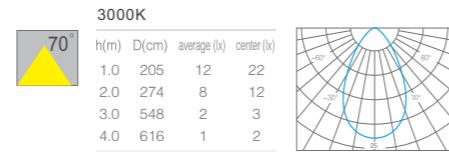

产品规格
Product Specifications

产品尺寸: $\varnothing$ 30mm
功率: 1W
光束角度: 70°
安装方式: 地理式 (In-ground)
重量: 140g
输入电压: DC 24V
显指: Ra90
色温: 3000K
光通量: 95lm

*配件需另外选购