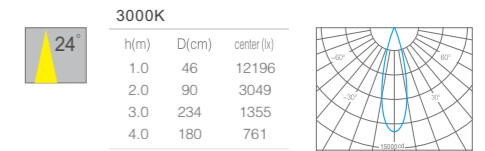

产品特性
Product Features

产品型号: AM250S36-B
灯具颜色: 亮银色(Bright Silver)
主体材质: 不锈钢+拉伸铝
(Stainless Steel + Aluminum Extrusion)
防护等级: IP67
环境温度: -20°~40°C

产品规格
Product Specifications

产品尺寸: $\varnothing$ 250X188mm
功率: 36W
光束角度: 15° 24° 36°
输入电压: DC 24V
显指: Ra90
色温: 2700K、3000K、3500K、4000K
光通量: 2800lm、2828lm、2912lm、3000lm
投射方向: 垂直0~20° (Vertical 0~20°)
安装方式: 地埋式 (In-ground)

产品特性
Product Features

产品型号: AM250S36-A
灯具颜色: 亮银色(Bright Silver)
主体材质: 不锈钢+拉伸铝
(Stainless Steel + Aluminum Extrusion)
防护等级: IP67
环境温度: -20°~40°C

产品规格
Product Specifications

产品尺寸: $\varnothing$ 250X188mm
功率: 36W
光束角度: 15° 24° 36°
输入电压: DC 24V
显指: Ra90
色温: 2700K、3000K、3500K、4000K
光通量: 2800lm、2828lm、2912lm、3000lm
投射方向: /
安装方式: 地埋式 (In-ground)