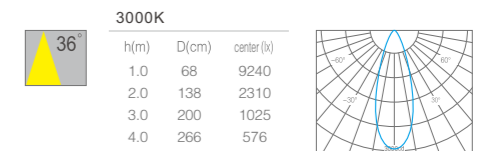

产品特性
Product Features

产品型号: AM250S36-B
灯具颜色: 亮银色(Bright Silver)
主体材质: 不锈钢+拉伸铝
(Stainless Steel + Aluminum Extrusion)
防护等级: IP67
环境温度: -20°~40°C

产品规格
Product Specifications

产品尺寸: $\varnothing$ 250X188mm
功率: 36W
光束角度: 15° 24° 36°
输入电压: DC 24V
显指: Ra90
色温: 2700K、3000K、3500K、4000K
光通量: 2800lm、2828lm、2912lm、3000lm
投射方向: 垂直0~20° (Vertical 0~20°)
安装方式: 地埋式 (In-ground)

产品特性
Product Features

产品型号: AM250S36-A
灯具颜色: 亮银色(Bright Silver)
主体材质: 不锈钢+拉伸铝
(Stainless Steel + Aluminum Extrusion)
防护等级: IP67
环境温度: -20°~40°C

产品规格
Product Specifications

产品尺寸: $\varnothing$ 250X188mm
功率: 36W
光束角度: 15° 24° 36°
输入电压: DC 24V
显指: Ra90
色温: 2700K、3000K、3500K、4000K
光通量: 2800lm、2828lm、2912lm、3000lm
投射方向: /
安装方式: 地埋式 (In-ground)