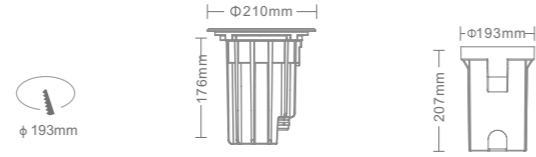

产品特性
Product Features

产品型号: AM210S24-B
灯具颜色: 亮银色(Bright Silver)
主体材质: 不锈钢+拉伸铝
(Stainless Steel + Aluminum Extrusion)
防护等级: IP67
环境温度: -20°~40°C

产品规格
Product Specifications

产品尺寸: $\varnothing 210 \times 176 \text{mm}$
功率: 24W
光束角度: 15° 24° 36°
输入电压: DC 24V
显指: Ra90
色温: 2700K、3000K、3500K、4000K
光通量: 1866lm、1885lm、1941lm、2000lm
投射方向: 垂直0 ~ 20° (Vertical 0~20°)
安装方式: 地理式 (In-ground)