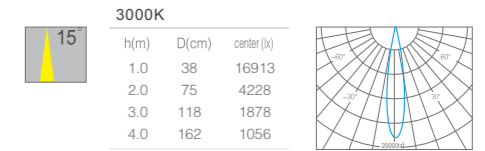

产品特性
Product Features

产品型号: AM250S36-B
灯具颜色: 亮银色(Bright Silver)
主体材质: 不锈钢+拉伸铝
(Stainless Steel + Aluminum Extrusion)
防护等级: IP67
环境温度: -20°~40°C

产品规格
Product Specifications

产品尺寸: $\varnothing$ 250X188mm
功率: 36W
光束角度: 15° 24° 36°
输入电压: DC 24V
显指: Ra90
色温: 2700K、3000K、3500K、4000K
光通量: 2800lm、2828lm、2912lm、3000lm
投射方向: 垂直0~20° (Vertical 0~20°)
安装方式: 地埋式 (In-ground)

产品特性
Product Features

产品型号: AM250S36-A
灯具颜色: 亮银色(Bright Silver)
主体材质: 不锈钢+拉伸铝
(Stainless Steel + Aluminum Extrusion)
防护等级: IP67
环境温度: -20°~40°C

产品规格
Product Specifications

产品尺寸: $\varnothing$ 250X188mm
功率: 36W
光束角度: 15° 24° 36°
输入电压: DC 24V
显指: Ra90
色温: 2700K、3000K、3500K、4000K
光通量: 2800lm、2828lm、2912lm、3000lm
投射方向: /
安装方式: 地埋式 (In-ground)