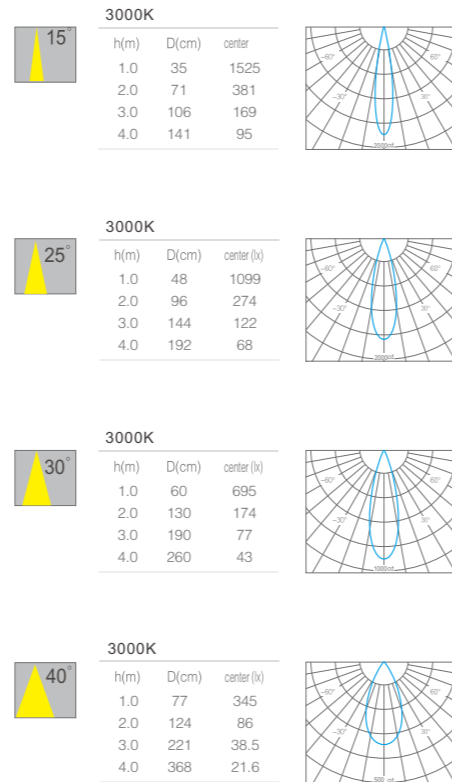

产品特性
Product Features

产品型号: AM095S04-A
灯具颜色: 亮银色(Bright Silver)
主体材质: 不锈钢+拉伸铝
(Stainless Steel + Aluminum Extrusion)
防护等级: IP67
环境温度: -20°~40°C

产品规格
Product Specifications

产品尺寸: $\varnothing 95 \times 90 \text{mm}$
功率: 4W
光束角度: 15° 25° 30° 40°
投射方向: /
安装方式: 地埋式 (In-ground)

输入电压: DC 24V
显指: Ra90
色温: 2700K、3000K、3500K、4000K
光通量: 354lm、358lm、369lm、384lm