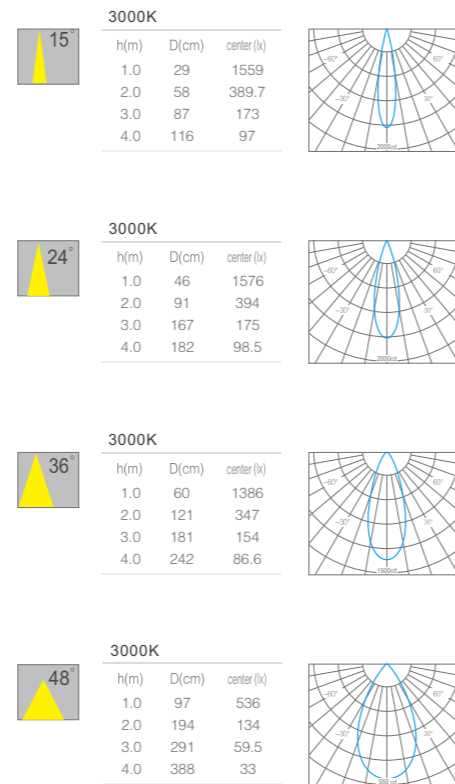

产品特性
Product Features

产品型号: AM085S09-B
灯具颜色: 亮银色(Bright Silver)
主体材质: 不锈钢+拉伸铝
(Stainless Steel + Aluminum Extrusion)
防护等级: IP67
环境温度: -20°~40°C

产品规格
Product Specifications

产品尺寸: $\varnothing 85 \times 72 \text{mm}$
功率: 9W
光束角度: 15° 24° 36° 48°
安装方式: 地理式 (In-ground)
输入电压: DC 24V
显指: Ra90
色温: 2700K、3000K、3500K、4000K
光通量: 700lm、707lm、728lm、750lm