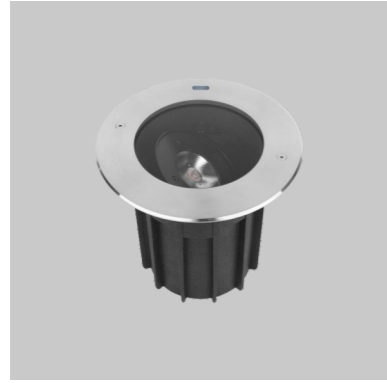

产品特性
Product Features

产品型号: AM173S18-B
灯具颜色: 亮银色(Bright Silver)
主体材质: 不锈钢+拉伸铝
(Stainless Steel + Aluminum Extrusion)
防护等级: IP67
环境温度: -20°~40°C

产品规格
Product Specifications

产品尺寸: $\varnothing 173 \times 156 \text{mm}$
功率: 18W
光束角度: 15° 24° 36°
输入电压: DC 24V
显指: Ra90
色温: 2700K、3000K、3500K、4000K
光通量: 1400lm、1414lm、1456lm、1500lm
投射方向: 垂直0 ~ 20° (Vertical 0~20°)
安装方式: 埋地式 (In-ground)