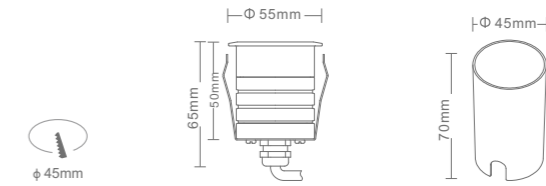

产品型号: AM1040S01-NB3070  
灯具颜色: 雾银色 (Matte Silver)  
主体材质: 铝合金 (Aluminum Alloy)  
防护等级: IP67  
环境温度: -20° ~ 40°C

产品规格  
Product Specifications

产品尺寸:  $\varnothing$ 30mm  
功率: 1W  
光束角度: 70°  
安装方式: 地理式 (In-ground)  
重量: 140g  
输入电压: DC 24V  
显指: Ra90  
色温: 3000K  
光通量: 95lm

\*配件需另外选购

产品特性  
Product Features

产品型号: AM1050S03-NB3060  
灯具颜色: 雾银色 (Matte Silver)  
主体材质: 铝合金 (Aluminum Alloy)  
防护等级: IP67  
环境温度: -20° ~ 40°C

产品规格  
Product Specifications

产品尺寸:  $\varnothing$ 36mm  
功率: 3W  
光束角度: 60°  
安装方式: 地理式 (In-ground)  
重量: 140g  
输入电压: DC 24V  
显指: Ra90  
色温: 3000K  
光通量: 280lm

\*配件需另外选购

产品特性  
Product Features

产品型号: AM048S03-B  
 灯具颜色: 亮银色(Bright Silver)  
 主体材质: 不锈钢+拉伸铝  
(Stainless Steel + Aluminum Extrusion)  
 防护等级: IP67  
 环境温度: -20°~40°C

产品规格  
Product Specifications

产品尺寸:  $\varnothing 48 \times 65 \text{mm}$   
 功率: 3W  
 光束角度: 15° 24° 36° 48°  
 输入电压: DC 24V  
 显指: Ra90  
 色温: 2700K、3000K、3500K、4000K  
 光通量: 266lm、269lm、277lm、288lm

产品规格  
Product Specifications

产品尺寸:  $\varnothing 95 \times 90 \text{mm}$   
 功率: 4W  
 光束角度: 15° 25° 30° 40°  
 投射方向: /  
 安装方式: 地埋式 (In-ground)

输入电压: DC 24V  
 显指: Ra90  
 色温: 2700K、3000K、3500K、4000K  
 光通量: 354lm、358lm、369lm、384lm