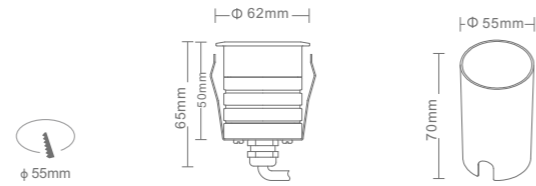

产品特性
Product Features

产品型号: AM062S06-B
灯具颜色: 亮银色(Bright Silver)
主体材质: 不锈钢+拉伸铝
(Stainless Steel + Aluminum Extrusion)
防护等级: IP67
环境温度: -20°~40°C

产品规格
Product Specifications

产品尺寸: $\varnothing 62 \times 65 \text{mm}$
功率: 6W
光束角度: 15° 24° 36° 48°
安装方式: 地理式 (In-ground)
输入电压: DC 24V
显指: Ra90
色温: 2700K、3000K、3500K、4000K
光通量: 245lm、248lm、255lm、265lm

产品特性
Product Features

产品型号: AM085S09-B
灯具颜色: 亮银色(Bright Silver)
主体材质: 不锈钢+拉伸铝
(Stainless Steel + Aluminum Extrusion)
防护等级: IP67
环境温度: -20°~40°C

产品规格
Product Specifications

产品尺寸: $\varnothing 85 \times 72 \text{mm}$
功率: 9W
光束角度: 15° 24° 36° 48°
安装方式: 地理式 (In-ground)
输入电压: DC 24V
显指: Ra90
色温: 2700K、3000K、3500K、4000K
光通量: 700lm、707lm、728lm、750lm