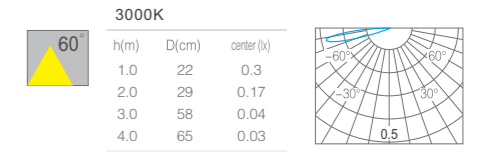

\*配件需另外选购

产品特性  
Product Features

产品型号: AM1050S03-NB3060  
灯具颜色: 雾银色 (Matte Silver)  
主体材质: 铝合金 (Aluminum Alloy)  
防护等级: IP67  
环境温度: -20° ~ 40°C

产品规格  
Product Specifications

产品尺寸:  $\varnothing$ 36mm  
功率: 3W  
光束角度: 60°  
安装方式: 地理式 (In-ground)  
重量: 140g  
输入电压: DC 24V  
显指: Ra90  
色温: 3000K  
光通量: 280lm