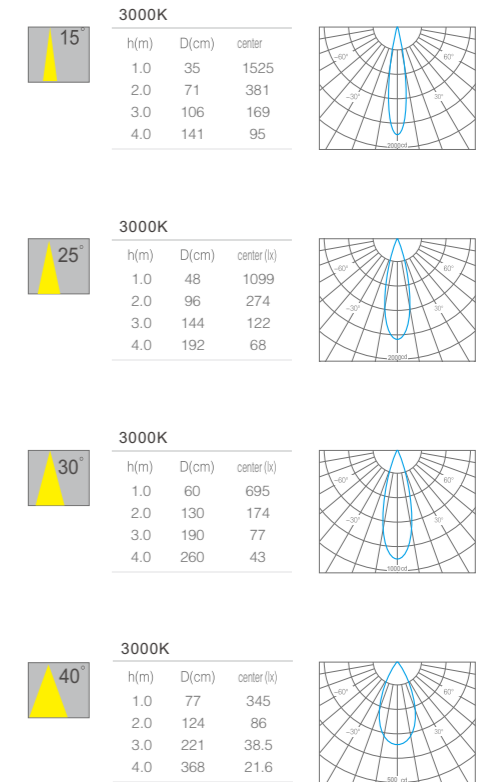

产品规格  
Product Specifications

产品尺寸:  $\varnothing 95 \times 90 \text{mm}$   
 功率: 4W  
 光束角度: 15° 25° 30° 40°  
 投射方向: /  
 安装方式: 地埋式 (In-ground)

输入电压: DC 24V  
 显指: Ra90  
 色温: 2700K、3000K、3500K、4000K  
 光通量: 354lm、358lm、369lm、384lm